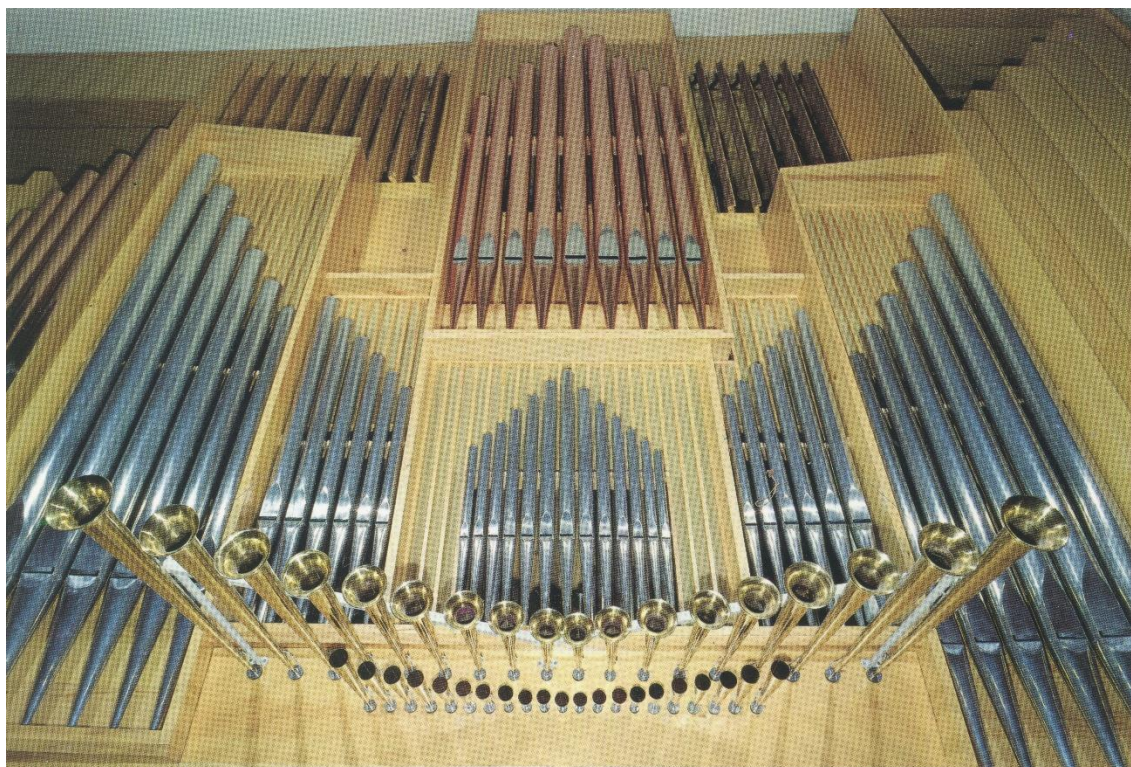

Fratelli Ruffatti

PIPE ORGAN BUILDERS OF PADOVA, ITALY www.ruffatti.com

CONSERVATORIO DI MUSICA G. FRESCOBALDI FERRARA, ITALY

Three manuals • Mechanical action • 1985

GRAND' ORGANO Manual II, unenclosed

Principale	16'	61 pipes
Principale	8'	61 pipes
Ottava	4'	61 pipes
Decimaquinta	2'	61 pipes
Decimanona	1 1/3'	61 pipes
Vigesima Seconda	1'	61 pipes
Ripieno 4 File	2/3'	244 pipes
Flauto a Cuspide	8'	61 pipes
Flauto Cilindrico	4'	61 pipes
Sesquialtera 2 File	2 2/3'	122 pipes
Voce Umana	8'	49 pipes
Tromba	8'	61 pipes
Chiarina	4'	61 pipes

ECO-ESPRESSIVO Manual III, enclosed

Principale	4'	61 pipes
Decimaquinta	2'	61 pipes
Ripieno 3 File	1 1/3'	183 pipes
Bordone	16'	61 pipes
Fluto a Camino	8'	61 pipes
Flauto a Cuspide	4'	61 pipes
Cornetto 3 file	2 2/3'	147 pipes
Flaugioletto	2'	61 pipes
Larigot	1 1/3'	61 pipes
Viola da Gamba	8'	61 pipes
Voce Celeste	8'	49 pipes
Tromba	8'	61 pipes
Oboe	8'	61 pipes
Tremolo