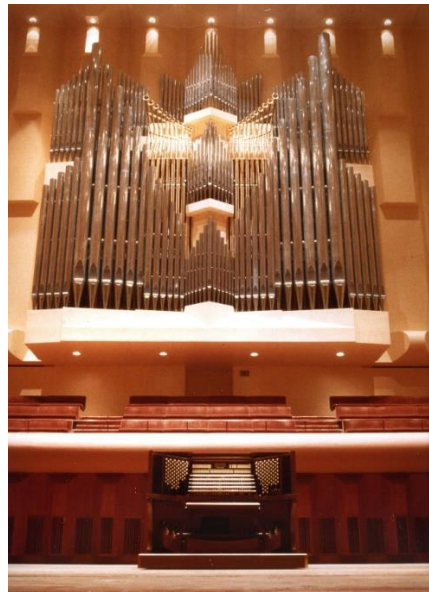

Fratelli Ruffatti

PIPE ORGAN BUILDERS OF PADOVA, ITALY www.ruffatti.com

DAVIES SYMPHONY HALL SAN FRANCISCO, CALIFORNIA U.S.A.

Five manuals • Electric action • 1984

GRAND-ORGUE	Manual II, unenclosed		RÉCIT	Manual III, enclosed	
Contre Montre	16'	61 pipes	Bourdon Doux	16'	61 pipes
Contre Flûte Conique	16'	61 pipes	Viole Pompose	8'	61 pipes
Montre	8'	61 pipes	Viole Celeste	8'	61 pipes
Principal	8'	61 pipes	Flûte Douce	8'	61 pipes
Flûte Harmonique	8'	61 pipes	Flûte Céleste	8'	49 pipes
Bourdon	8'	61 pipes	Bourdon Doux	8'	12 pipes
Grande Quinte	5 1/3'	61 pipes	Prestant	4'	61 pipes
Prestant	4'	61 pipes	Flûte Venetienne	4'	61 pipes
Flûte Couverte	4'	61 pipes	Nasard	2 2/3'	61 pipes
Flûte Ouverte	4'	61 pipes	Flûte à Bec	2'	61 pipes
Grande Tierce	3 1/5'	61 pipes	Tierce	1 3/5'	61 pipes
Quinte	2 2/3'	61 pipes	Larigot	1 1/3'	61 pipes
Doublette	2'	61 pipes	Aliquot de Récit	8/7'-8/9'	98 pipes
Cornet V	8'	245 pipes	Plein Jeu IV	2'	244 pipes
Fourniture IV-VI	1 1/3'	304 pipes	Cymbale III	2/3'	183 pipes
Cymbale IV	1/2'	244 pipes	Contre Trompette	16'	61 pipes
Bombarde	16'	61 pipes	Basson	16'	61 pipes
Trompette	8'	61 pipes	Trompette	8'	61 pipes
Clairon	4'	61 pipes	Hautbois	8'	12 pipes
Tremblant			Voix Humaine f/p	8'	61 pipes
Trompette en Chamade	8'	Solo	Clairon	4'	61 pipes
Grand-Orgue	16'		Tremblant		
Unison Off			Récit	16'	
Grand-Orgue			Unison Off		
4'			Récit	4'	